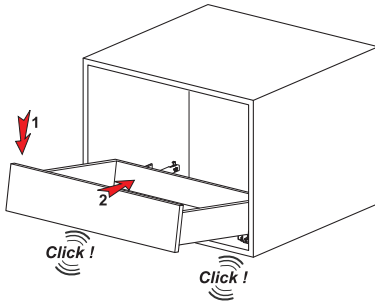

MANDALLI MONTAJ AŞAMALARI

1

2

3

PIMLİ MONTAJ AŞAMALARI

1

2