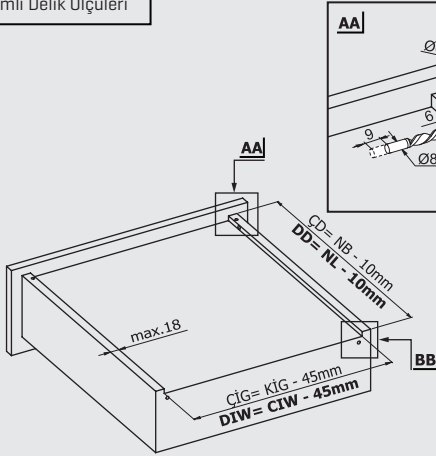

Çekmece - Kabin Ölçüleri Yavaşlatıcılı ve Bas Aç

KD Kabin Derinliği
KİG Kabin İç Genişliği
NB Nominal Boy
ÇİG Çekmece İçi Genişliği
ÇD Çekmece Derinliği

* Resimde gösterilen tüm ölçüler mm'dir.

Ray Montajı İçin Tavsiye Edilen Vidalar

Ø3,5x16 mm Sunta Vida

Ø6,1x11,5 mm Euro Vida

Mandallı Delik Ölçüleri

Pimli Delik Ölçüleri

Nominal Boy NB (mm)	Çekmece Derinliği a (mm)	Geçme Pimi b (mm)	Güvenlik Pimi c (mm)
250	240	221	201
300	290	271	251
350	340	321	301
400	390	371	351
450	440	421	401
500	490	471	451
550	540	521	501
600	590	571	551

SmartLock® Mandal Sistemi Sağ-Sol		
KOD Sağ	KOD Sol	AMBALAJ
12790773	12790774	120 Adet

Endüstriyel Ambalaj Sağ-Sol			
NOMİNAL BOY	KOD Sağ	KOD Sol	AMBALAJ
250 mm	127221311	127221321	24 Adet
300 mm	127221312	127221322	24 Adet
350 mm	127221313	127221323	24 Adet
400 mm	127221314	127221324	24 Adet
450 mm	127221315	127221325	24 Adet
500 mm	127221316	127221326	24 Adet
550 mm	127221317	127221327	24 Adet
600 mm	127221318	127221328	24 Adet