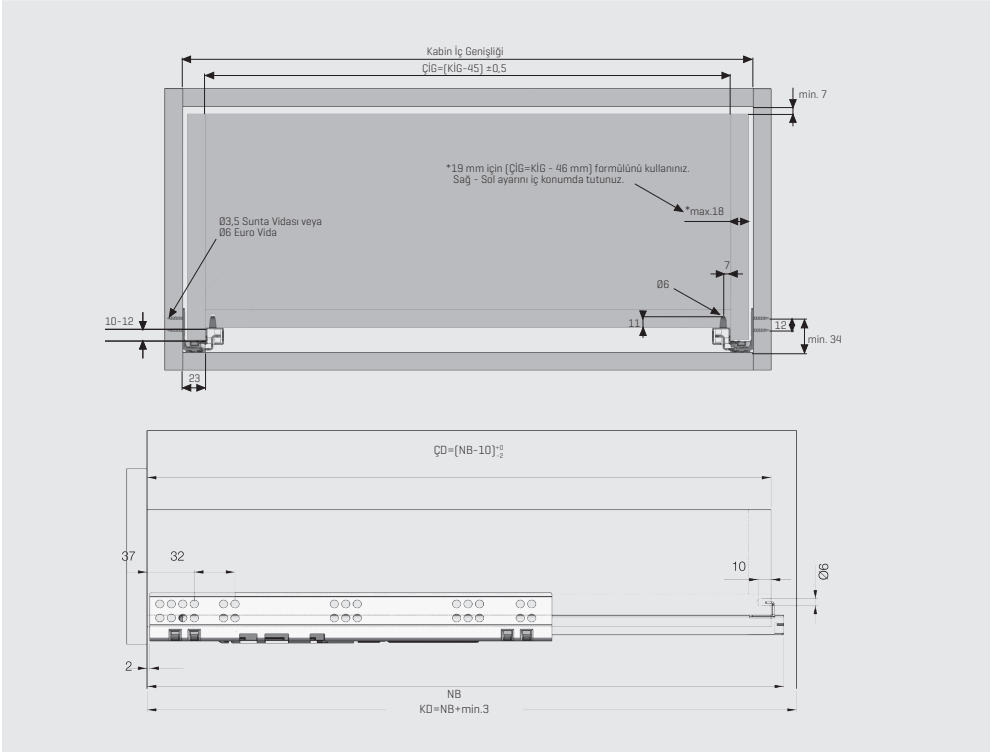

Çekmece - Kabin Ölçüleri Yavaşlatıcılı ve Bas Aç

KD Kabin Derinliği
KİG Kabin İç Genişliği
NB Nominal Boy
ÇİG Çekmece İçi Genişliği
ÇD Çekmece Derinliği

* Resimde gösterilen tüm ölçüler mm'dir.

Ray Montajı İçin Tavsiye Edilen Vidalar

Ø3,5x16 mm Sunta Vida

Ø6,1x11,5 mm Euro Vida