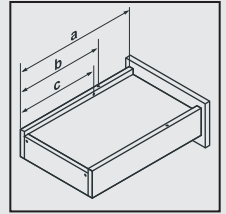

Çekmece - Kabin Ölçüleri Yavaşlatıcılı ve Bas Aç

KD Kabin Derinliği
KİG Kabin İç Genişliği
NB Nominal Boy
ÇİG Çekmece İçi Genişliği
ÇD Çekmece Derinliği

* Resimde gösterilen tüm ölçüler mm'dir.

Ray Montajı İçin Tavsiye Edilen Vidalar

Ø3,5x16 mm Sunta Vida

Ø6,1x11,5 mm Euro Vida

Mandallı Delik Ölçüleri

Pimli Delik Ölçüleri

Nominal Boy NB (mm)	Çekmece Derinliği a (mm)	Geçme Pimi b (mm)	Güvenlik Pimi c (mm)
250	240	221	201
300	290	271	251
350	340	321	301
400	390	371	351
450	440	421	401
500	490	471	451
550	540	521	501
600	590	571	551