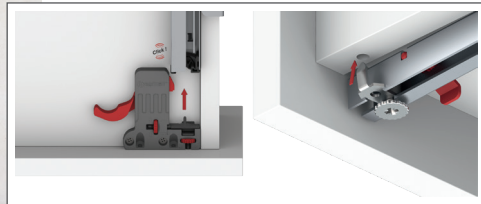

Bas-Aç Versiyonu

Smart Slide Çekmece Sistemleri'nin kulpsuz çekmece tasarımlarına özel, tek dokunuşla hareket sağlayan "Bas-Aç" fonksiyonu, kullanım anında kolaylık sağlar.

Mandallı ve Pimli Kilit Seçenekleri

Smart Slide Çekmece Sistemleri'ne özel üretilen SmartLock mandal kilitleme mekanizması ve özellikle endüstriyel mobilya üreticileri için geliştirilen "Pim Kilitleme Sistemi", montaj sırasında kolaylık ve güvenlik sağlar.

250 mm - 600 mm arası geniş çekmece boyu alternatifleriyle farklı ihtiyaçlara yanıt verir. İstenilen oranda kilitleme imkanı, çekmece alanında güvenli kullanımı destekler. Smart Slide Çekmece Sistemleri'nin kullanıcıya sunduğu farklı boy seçenekleri ile çeşitli ihtiyaçlara yönelik çözümler sunar.