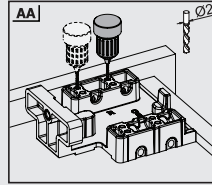

Çekmece - Kabin Ölçüleri Yavaşlatıcılı ve Bas Aç

KD Kabin Derinliği
KİG Kabin İç Genişliği
NB Nominal Boy
ÇİG Çekmece İçi Genişliği
ÇD Çekmece Derinliği

* Resimde gösterilen tüm ölçüler mm'dir.

Ray Montajı İçin Tavsiye Edilen Vidalar

Ø3,5x16 mm Sunta Vida

Ø6,1x11,5 mm Euro Vida

Mandallı Delik Ölçüleri

Pimli Delik Ölçüleri

Nominal Boy NB (mm)	Çekmece Derinliği a (mm)	Geçme Pimi b (mm)	Güvenlik Pimi c (mm)
250	240	221	201
300	290	271	251
350	340	321	301
400	390	371	351
450	440	421	401
500	490	471	451
550	540	521	501
600	590	571	551