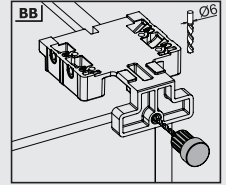

250 mm - 600 mm arası geniş çekmece boyu alternatifleriyle farklı ihtiyaçlara yanıt verir. İstenilen oranda kilitleme imkanı, çekmece alanında güvenli kullanımı destekler. Smart Slide Çekmece Sistemleri'nin kullanıcıya sunduğu farklı boy seçenekleri ile çeşitli ihtiyaçlara yönelik çözümler sunar.

Çekmece - Kabin Ölçüleri Yavaşlatıcılı ve Bas Aç

KD Kabin Derinliği
KİG Kabin İç Genişliği
NB Nominal Boy
ÇİG Çekmece İçi Genişliği
ÇD Çekmece Derinliği

* Resimde gösterilen tüm ölçüler mm'dir.

Ray Montajı İçin Tavsiye Edilen Vidalar

Ø3,5x16 mm Sunta Vida

Ø6,1x11,5 mm Euro Vida

Mandallı Delik Ölçüleri

Pimli Delik Ölçüleri

Nominal Boy NB (mm)	Çekmece Derinliği a (mm)	Geçme Pimi b (mm)	Güvenlik Pimi c (mm)
250	240	221	201
300	290	271	251
350	340	321	301
400	390	371	351
450	440	421	401
500	490	471	451
550	540	521	501
600	590	571	551