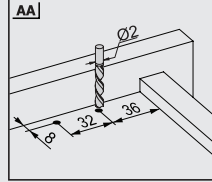

250 mm - 600 mm arası geniş çekmece boyu alternatifleriyle farklı ihtiyaçlara yanıt verir. İstenilen oranda kilitleme imkanı, çekmece alanında güvenli kullanımı destekler. Smart Slide Çekmece Sistemleri'nin kullanıcıya sunduğu farklı boy seçenekleri ile çeşitli ihtiyaçlara yönelik çözümler sunar.

Çekmece - Kabin Ölçüleri Yavaşlatıcılı ve Bas Aç

KD Kabin Derinliği
KİG Kabin İç Genişliği
NB Nominal Boy
ÇİG Çekmece İçi Genişliği
ÇD Çekmece Derinliği

* Resimde gösterilen tüm ölçüler mm'dir.

Ray Montajı İçin Tavsiye Edilen Vidalar

Ø3,5x16 mm Sunta Vida

Ø6,1x11,5 mm Euro Vida

Mandallı Delik Ölçüleri

Pimli Delik Ölçüleri

Nominal Boy NB (mm)	Çekmece Derinliği a (mm)	Geçme Pimi b (mm)	Güvenlik Pimi c (mm)
250	240	221	201
300	290	271	251
350	340	321	301
400	390	371	351
450	440	421	401
500	490	471	451
550	540	521	501
600	590	571	551