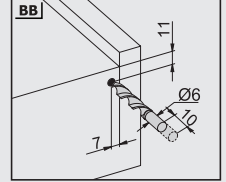

Çekmece - Kabin Ölçüleri Yavaşlatıcılı ve Bas Aç

KD Kabin Derinliği
KİG Kabin İç Genişliği
NB Nominal Boy
ÇİG Çekmece İçi Genişliği
ÇD Çekmece Derinliği

* Resimde gösterilen tüm ölçüler mm'dir.

Ray Montajı İçin Tavsiye Edilen Vidalar

Ø3,5x16 mm Sunta Vida

Ø6,1x11,5 mm Euro Vida

Mandallı Delik Ölçüleri

Pimli Delik Ölçüleri

Nominal Boy NB (mm)	Çekmece Derinliği a (mm)	Geçme Pimi b (mm)	Güvenlik Pimi c (mm)
250	240	221	201
300	290	271	251
350	340	321	301
400	390	371	351
450	440	421	401
500	490	471	451
550	540	521	501
600	590	571	551