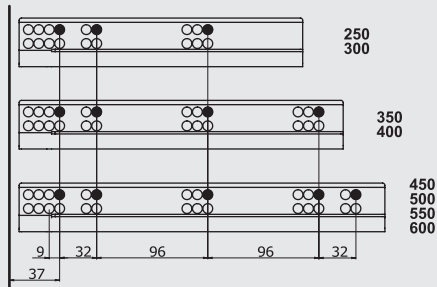

Vida Konumları