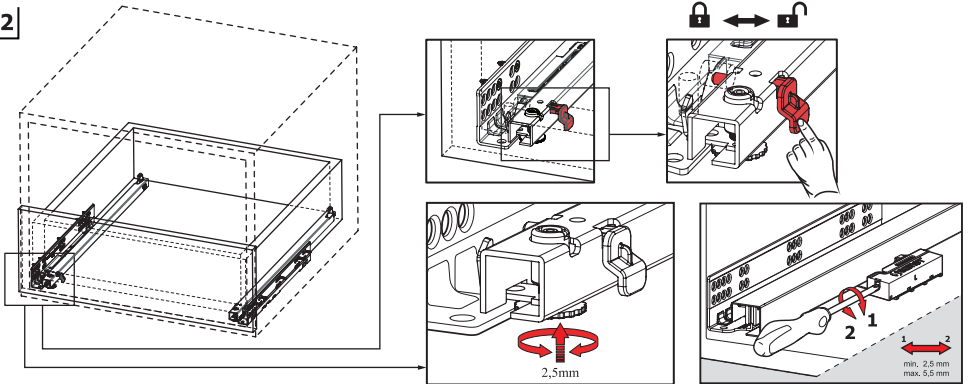

SmartLock® Mandal Sistemi Sağ-Sol		
KOD Sağ	KOD Sol	AMBALAJ
12790773	12790774	120 Adet

MANDALLI MONTAJ AŞAMALARI

1

2

3

PIMLİ MONTAJ AŞAMALARI

1

2