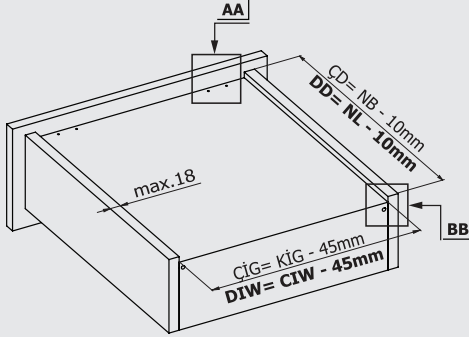

250 mm - 600 mm arası geniş çekmece boyu alternatifleriyle farklı ihtiyaçlara yanıt verir. İstenilen oranda kilitleme imkanı, çekmece alanında güvenli kullanımı destekler. Smart Slide Çekmece Sistemleri'nin kullanıcıya sunduğu farklı boy seçenekleri ile çeşitli ihtiyaçlara yönelik çözümler sunar.

Çekmece - Kabin Ölçüleri Yavaşlatıcılı ve Bas Aç

KD Kabin Derinliği
KİG Kabin İç Genişliği
NB Nominal Boy
ÇİG Çekmece İçi Genişliği
ÇD Çekmece Derinliği

* Resimde gösterilen tüm ölçüler mm'dir.

Ray Montajı İçin Tavsiye Edilen Vidalar

Ø3,5x16 mm Sunta Vida

Ø6,1x11,5 mm Euro Vida

Mandallı Delik Ölçüleri

Pimli Delik Ölçüleri

Nominal Boy NB (mm)	Çekmece Derinliği a (mm)	Geçme Pimi b (mm)	Güvenlik Pimi c (mm)
250	240	221	201
300	290	271	251
350	340	321	301
400	390	371	351
450	440	421	401
500	490	471	451
550	540	521	501
600	590	571	551