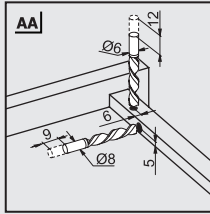

Ø3,5x16 mm Sunta Vida

Ø6,1x11,5 mm Euro Vida

Mandallı Delik Ölçüleri

Pimli Delik Ölçüleri

Nominal Boy NB (mm)	Çekmece Derinliği a (mm)	Geçme Pimi b (mm)	Güvenlik Pimi c (mm)
250	240	221	201
300	290	271	251
350	340	321	301
400	390	371	351
450	440	421	401
500	490	471	451
550	540	521	501
600	590	571	551