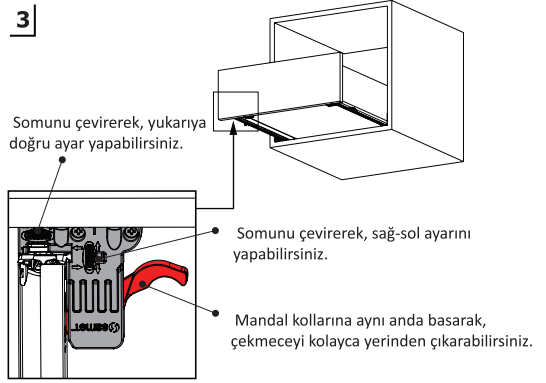

SmartLock® Mandal Sistemi Sağ-Sol		
KOD Sağ	KOD Sol	AMBALAJ
12790773	12790774	120 Adet

MANDALLI MONTAJ AŞAMALARI

1

2

3

PIMLİ MONTAJ AŞAMALARI

1

2