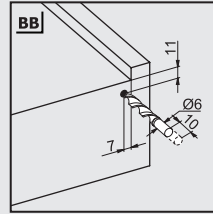

Çekmece - Kabin Ölçüleri Yavaşlatıcılı ve Bas Aç

KD Kabin Derinliği
KİG Kabin İç Genişliği
NB Nominal Boy
ÇİG Çekmece İçi Genişliği
ÇD Çekmece Derinliği

* Resimde gösterilen tüm ölçüler mm'dir.

Ray Montajı İçin Tavsiye Edilen Vidalar

Ø3,5x16 mm Sunta Vida

Ø6,1x11,5 mm Euro Vida

Mandallı Delik Ölçüleri

Pimli Delik Ölçüleri

Nominal Boy NB (mm)	Çekmece Derinliği a (mm)	Geçme Pimi b (mm)	Güvenlik Pimi c (mm)
250	240	221	201
300	290	271	251
350	340	321	301
400	390	371	351
450	440	421	401
500	490	471	451
550	540	521	501
600	590	571	551