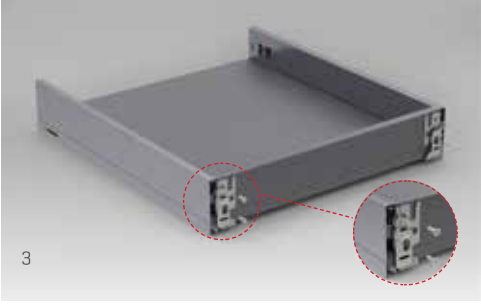

MONTAJ AŞAMALARI

ALPHABOX | Power

AYARLAR

±1,5 mm

±2 mm

RAYLARIN VİDA KONUM ÖLÇÜLERİ

ALPHABOX

SET PAKET KOD LİSTESİ