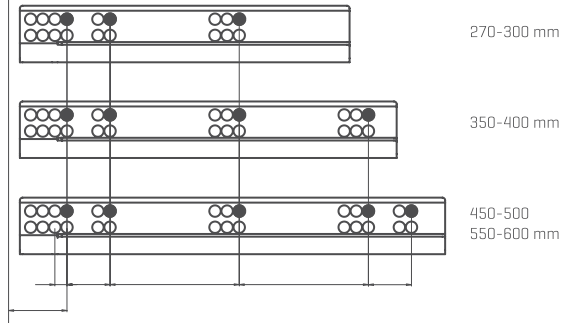

MONTAJ AŞAMALARI

ALPHABOX | Power

AYARLAR

±1,5 mm

±2 mm

RAYLARIN VİDA KONUM ÖLÇÜLERİ

ALPHABOX

SET PAKET KOD LİSTESİ