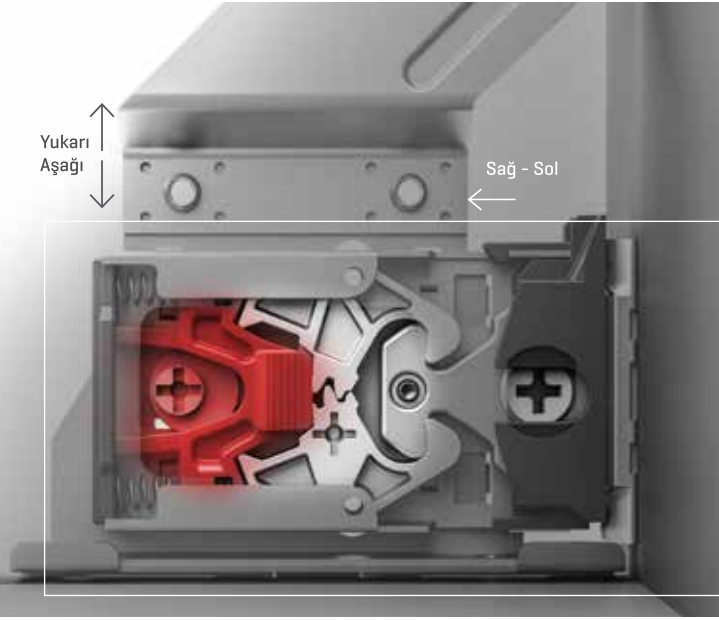

Maksimum Konfor

İnce yanak tasarımı ile maksimum çekmece içi kullanım konforu.

Renkler

Çarpıcı renk seçenekleri ile tasarım özgürlüğü.

Senkronizasyon

Geliştirilmiş senkronizasyon teknolojisi ile kusursuz hareket kabiliyeti.

Yükseklik & Yan Ayarı

Çekmece içi gizlenen mekanizması sayesinde yükseklik ve yan ayarları zahmetsizce yapılır.

İleri Teknoloji

İleri senkronizasyon teknolojisi ile açılma/kapanma hareketini mükemmelleştiren rayları ve geliştirilmiş fren sistemi sayesinde, çekmeceler hafif bir dokunuşla açılır ve sessizce kapanır.