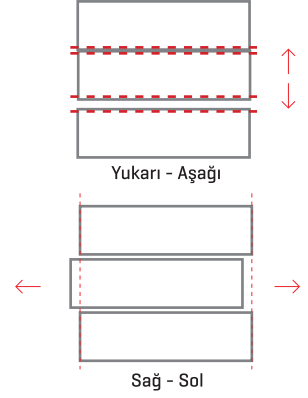

Yükseklik & Yan Ayarı

Çekmece içi gizlenen mekanizması sayesinde yükseklik ve yan ayarları zahmetsizce yapılır.

İleri Teknoloji

İleri senkronizasyon teknolojisi ile açılma/kapanma hareketini mükemmelleştiren rayları ve geliştirilmiş fren sistemi sayesinde, çekmeceler hafif bir dokunuşla açılır ve sessizce kapanır.