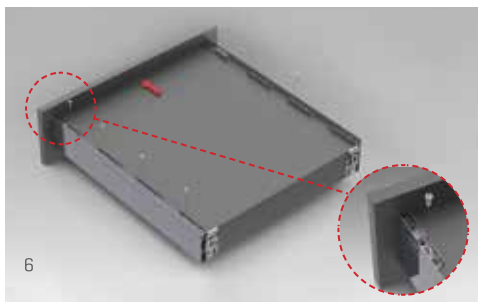

ALPHABOX

MONTAJ AŞAMALARI