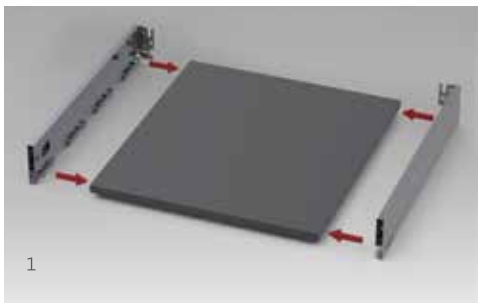

ALPHABOX

MONTAJ AŞAMALARI