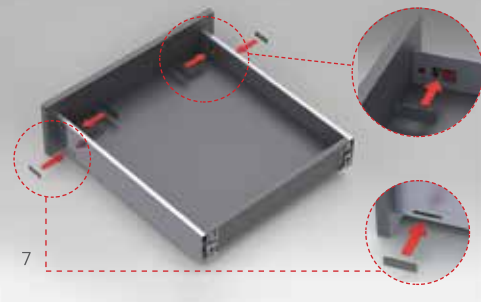

MONTAJ AŞAMALARI

ALPHABOX | Power

AYARLAR

±1,5 mm

±2 mm

RAYLARIN VİDA KONUM ÖLÇÜLERİ

ALPHABOX

SET PAKET KOD LİSTESİ